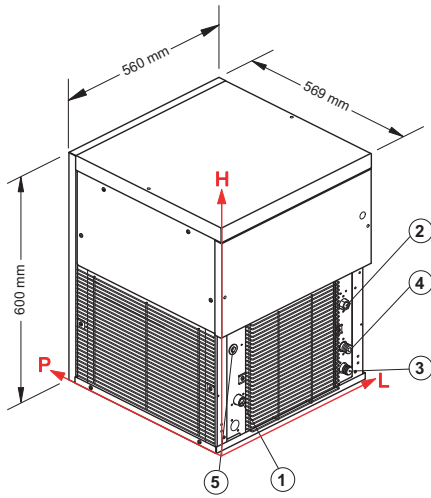

Modelli modulari, senza deposito interno di raccolta ghiaccio, occorre abbinarli ad un contenitore di raccolta Bin (disponibile in diversi modelli).

TM 140

TM 250-450

# TM 140.250.450

**TM 140**

**TM 250-450**

CONNECTIONS / CONNESSIONI	TM 140			TM 250			TM 450		
	L	H	Ø	L	H	Ø	L	H	Ø
① Ice production water inlet / Ingresso acqua produz. ghiaccio	85,5	130	3/4"	85,5	130	3/4"	85,5	130	3/4"
② Condenser water inlet / Ingresso acqua per condensatore *	479,5	260	3/4"	479,5	260	3/4"	479,5	260	3/4"
③ Water outlet / Scarico acqua	479,5	65	24 mm	479,5	65	24 mm	479,5	65	24 mm
④ Condenser water outlet / Scarico acqua condensatore *	479,5	130	24 mm	479,5	130	24 mm	479,5	130	24 mm
⑤ Electrical connection / Connessione elettrica	67,5	290	—	67,5	290	—	67,5	290	—

\* only for water cooling systems / solo per condensazione ad acqua

TECHNICAL INFORMATION / DATI TECNICI	TM 140	TM 250	TM 450
Production in 24 h, up to / Produzione in 24 h, fino a	140 kg	240 kg	440 kg
Cooling system / Condensazione	A - W	A - W	A - W
Size Pebble / Dimensioni Pebble mm***	8x16x7	13x18x13	16,5x18x11
Refrigerant / Refrigerante	R404A	R404A	R404A
Usable Bin / Bin utilizzabile	Bin 240 PE - Bin 110-200 RB 100	Bin 240 PE - Bin 110-200-350 RB 100 - DRB 100	Bin 240 PE - Bin 110-200-350 - Bin 550 V DS RB 100 - DRB 100 - DRB 500 - DRB 1200
Standard voltage / Voltaggio standard	220-240 V ~ 50 Hz	220-240 V ~ 50 Hz	220-240 V ~ 50 Hz
Electrical consumption / Consumo elettrico	650 W	1050 W	1700 W
Fuse / Fusibile	10 A	10 A	16 A
Water consumption (l/kg) / Consumo acqua (l/kg)	A 1 W 5,5	A 1 W 5,2	A 1 W 5,8
Sizes (WxDxH) / Dimensioni (LxPxH)	560x569x600 mm	560x569x695 mm	560x569x695 mm
Sizes with packing (WxDxH) / Dimensioni con imballo (LxPxH)	645x645x810 mm	645x645x910 mm	645x645x910 mm
Weight (net/gross) / Peso (netto/lordo)	63/74 kg	83/93 kg	102/113 kg