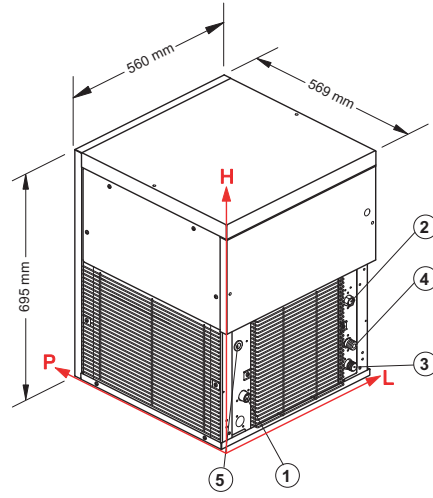

Modelli modulari, senza deposito interno di raccolta ghiaccio, occorre abbinarli ad un contenitore di raccolta Bin (disponibile in diversi modelli).

TM 140

TM 250-450

# TM 140.250.450

**TM 140**

**TM 250-450**

CONNECTIONS / CONNESSIONI	TM 140			TM 250			TM 450		
	L	H	Ø	L	H	Ø	L	H	Ø
① Ice production water inlet / Ingresso acqua produz. ghiaccio	85,5	130	3/4"	85,5	130	3/4"	85,5	130	3/4"
② Condenser water inlet / Ingresso acqua per condensatore *	479,5	260	3/4"	479,5	260	3/4"	479,5	260	3/4"
③ Water outlet / Scarico acqua	479,5	65	24 mm	479,5	65	24 mm	479,5	65	24 mm
④ Condenser water outlet / Scarico acqua condensatore *	479,5	130	24 mm	479,5	130	24 mm	479,5	130	24 mm
⑤ Electrical connection / Connessione elettrica	67,5	290	—	67,5	290	—	67,5	290	—

\* only for water cooling systems / solo per condensazione ad acqua

TECHNICAL INFORMATION / DATI TECNICI	TM 140	TM 250	TM 450
Production in 24 h, up to / Produzione in 24 h, fino a	140 kg	240 kg	440 kg
Cooling system / Condensazione	A - W	A - W	A - W
Size Pebble / Dimensioni Pebble mm***	8x16x7	13x18x13	16,5x18x11
Refrigerant / Refrigerante	R404A	R404A	R404A
Usable Bin / Bin utilizzabile	Bin 240 PE - Bin 110-200 RB 100	Bin 240 PE - Bin 110-200-350 RB 100 - DRB 100	Bin 240 PE - Bin 110-200-350 - Bin 550 V DS RB 100 - DRB 100 - DRB 500 - DRB 1200
Standard voltage / Voltaggio standard	220-240 V ~ 50 Hz	220-240 V ~ 50 Hz	220-240 V ~ 50 Hz
Electrical consumption / Consumo elettrico	650 W	1050 W	1700 W
Fuse / Fusibile	10 A	10 A	16 A
Water consumption (l/kg) / Consumo acqua (l/kg)	A 1 W 5,5	A 1 W 5,2	A 1 W 5,8
Sizes (WxDxH) / Dimensioni (LxPxH)	560x569x600 mm	560x569x695 mm	560x569x695 mm
Sizes with packing (WxDxH) / Dimensioni con imballo (LxPxH)	645x645x810 mm	645x645x910 mm	645x645x910 mm
Weight (net/gross) / Peso (netto/lordo)	63/74 kg	83/93 kg	102/113 kg